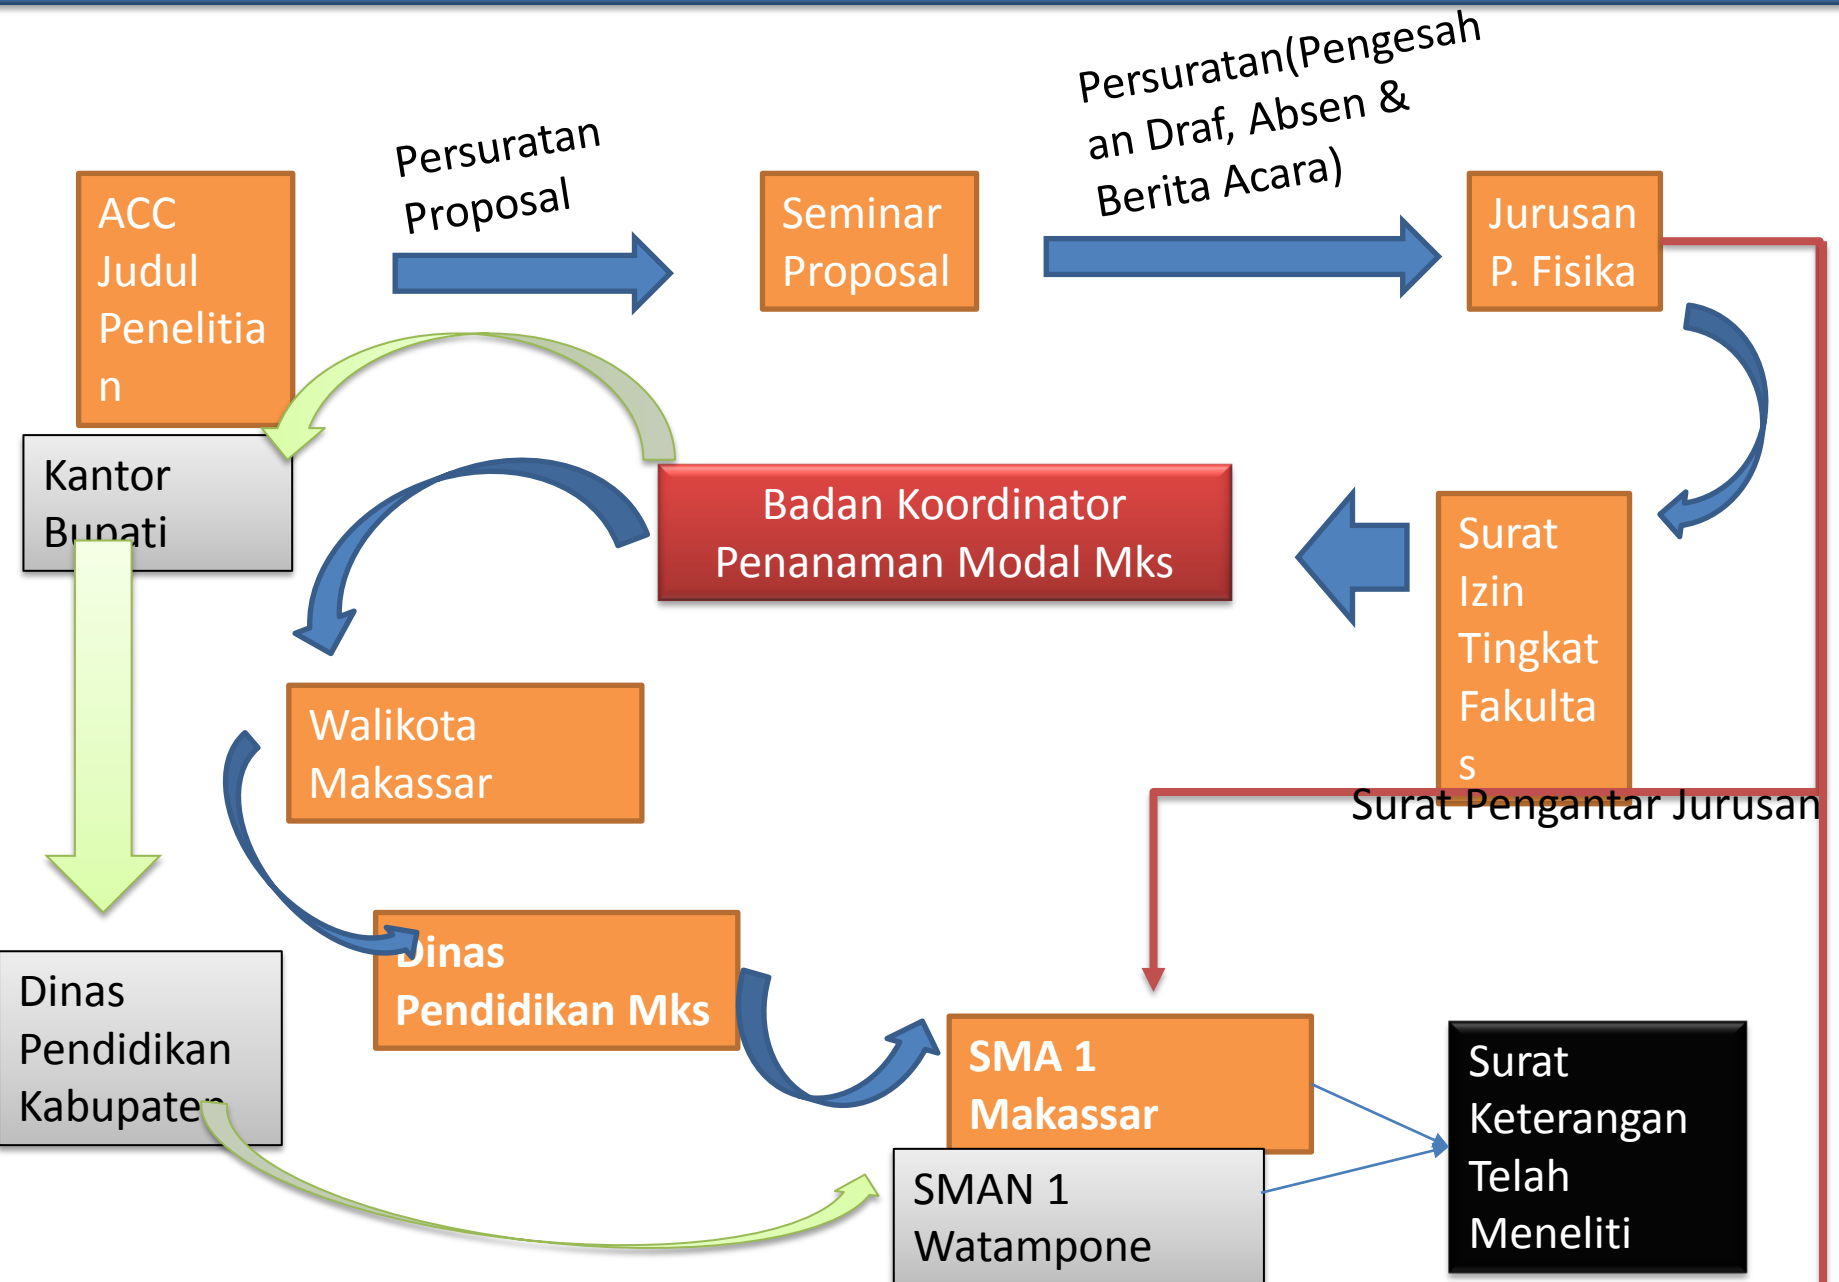

# ALUR PENGAJUAN JUDUL & PROPOSAL

PENGAJUAN JUDUL  
KE PROGRAM STUDI

PENERBITAN SK  
PEMBIMBING

BIMBINGAN PROPOSAL  
PADA KEDUA PEMBIMBING

PROPOSAL ACC KEDUA PEMBIMBING DENGAN  
SUDAH DI TTD LEMBAR PENGESAHAN

MENGECEK PLAGIASI ISI PROPOSAL KE PAK  
ALI UMARDANI PADA APLIKASI TURNITIN

MENDAFTAR SEMINAR  
PROPOSAL KE JURUSAN

SEMINAR  
PROPOSAL

# Alur Persuratan Penelitian